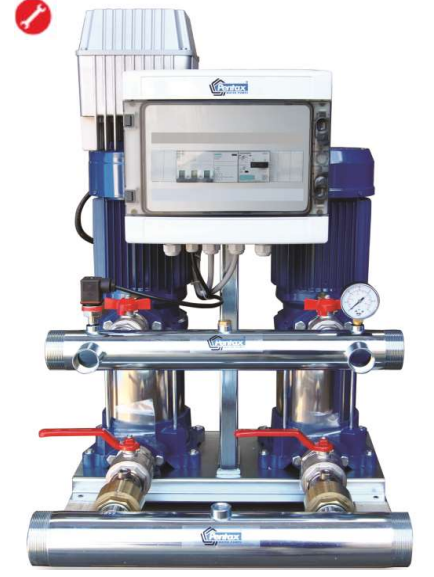

3 - 2 ULTRA-V + IPFC SERİSİ + Kontrol Box

DİK MİLLİ 2 POMPALI FREKANS İNVERTÖRLÜ (2 EPIC) HİDROFOR (Trifaze) - Paslanmaz (AISI 304) Kollektörlü

1	MODEL	VOLTAJ (V)	GÜÇ (HP)	DEBİ (m³/h)	ÇALIŞMA BASINCI (BAR)	KAT SAYISI	DAİRE SAYISI	DENGE TANKI HARIÇ		GİRİŞ - ÇIKIŞ ÇAPI	PEŞİN NET FİYAT (EURO)
(STOK - 1 ADET) Komple Pentax Üretim	2ULTRA U5V 200/7T + 2 EPIC	Trifaze	2 x 2	2 x 5	5,5	12	50	100 LT	PN10	2" - 2"	800 EUR

DİK MİLLİ 2 POMPALI FREKANS İNVERTÖRLÜ (IPFC 309 + Kontrol Box) HİDROFOR (Trifaze) - Paslanmaz (AISI 304) Kollektörlü

2	MODEL	VOLTAJ (V)	GÜÇ (HP)	DEBİ (m³/h)	ÇALIŞMA BASINCI (BAR)	KAT SAYISI	DAİRE SAYISI	DENGE TANKI HARIÇ		GİRİŞ - ÇIKIŞ ÇAPI	PEŞİN NET FİYAT (EURO)
(STOK - 1 ADET) Komple Pentax Üretim	2ULTRA U7V 400/8T + IPFC 309 + Kontrol Box	Trifaze	2 x 4	2 x 7,5	7,0	16	72	100 LT	PN10	2" - 2"	1.100 EUR

Not: EMME-BASMA PASLANMAZ (AISI 304) KOLLEKTÖRLERİ DAHİLDİR.

* Net fiyatlara KDV dahil değildir.

* Nakliye dahil değildir.

* Kredi kartı taksitli veya peşin alımlar için hazırlanan net özel fiyatlardır.

* Genleşme Tankı ve bağlantı fleksi dahil değildir.